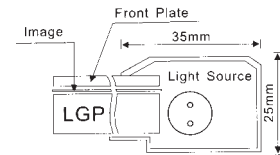

LED LIGHT BOX