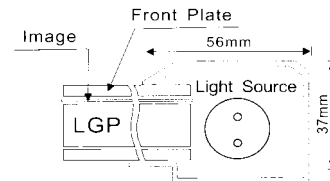

LED LIGHT BOX