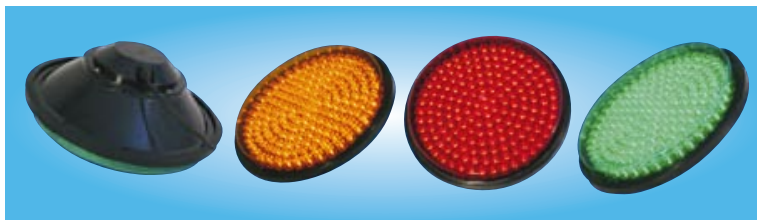

DLL3916
300mm, module