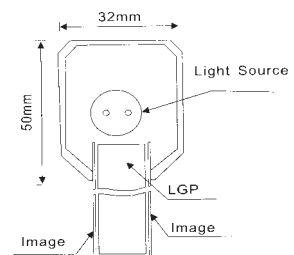

Aluminum frame, hang type, single / double side

DLA36004 / DLA36005

	Frame size mm	Viewing size mm	Thickness mm	Film size mm	Packing size cm	Gross weight kg
300	305*107	300*120	32	305*120	370*90*240	2.9
450	455*230	450*180	32	455*180	520*90*300	4.3
600	605*350	600*300	32	605*300	730*90*420	5.3
900	905*350	900*300	32	905*300	995*90*420	8.6
1200	1205*350	1200*300	32	1205*300	1340*90*420	10.7
1500	1505*350	1500*300	32	1505*300	1620*90*420	14