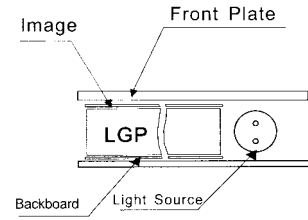

Aluminum frame, magnetic facia, single type

DLA36008

	Frame size mm	Viewing size mm	Thickness mm	Film size mm	Packing size cm	Gross weight kg
B0	1494*1080	1398*984	37	1414*1000	1620*90*1210	29
A0	1269*921	1173*825	37	1189*841	1340*90*1020	18.2
A1	674*921	578*825	37	594*841	765*90*995	11.2
A2	500*674	404*578	37	594*420	730*90*562	8
A4	219*306	183*270	37	210*297	596*45*404	2
B6	134*185	98*149	37	125*176	350*50*220	1.8

Aluminum frame, magnetic facia, single type

DLA36009 / DLA36010

	Frame size mm	Viewing size mm	Thickness mm	Film size mm	Packing size cm	Gross weight kg
	3000*1500	2904*1404	63	2920*1420	3060*90*1560	76
	2400*1200	2304*1104	63	2320*1120	2460*90*1260	52
	1800*1200	1704*1104	63	1720*1120	1860*90*1260	42
B0	1494*1080	1398*984	63	1414*1000	1620*90*1210	35
A0	1269*921	1173*825	63	1189*841	1340*90*1020	20.2
A1	674*921	578*825	63	594*841	765*90*995	12.2
A2	500*674	404*578	63	420*594	562*90*730	9