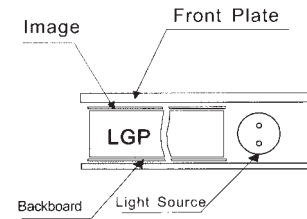

LED LIGHT BOX