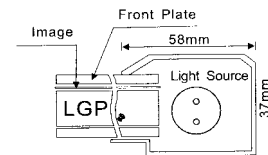

Aluminum frame, clip type, single side

DLA36001

	Frame size mm	Viewing size mm	Thickness mm	Film size mm	Packing size cm	Gross weight kg
B0	1452*1048	1382*978	25	1414*1000	1620*90*1210	23
A0	1227*889	1157*819	25	1189*841	1340*90*1020	15.8
A1	632*889	562*819	25	841*594	995*90*765	9.3
A2	458*642	388*572	25	594*420	730*90*562	6.2
A3	335*468	265*398	25	420*297	571*90*454	3.5
A4	248*345	178*275	25	297*210	596*45*404	2.5