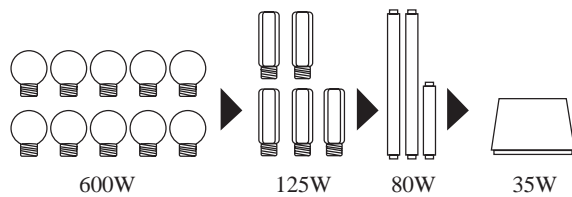

	DLL2101	DLL2102	DLL2103	DLL2104	DLL2105	DLL2106	DLL2107	DLL2108
Size	300*300mm	300*300mm	600*600mm	600*600mm	600*600mm	300*600mm	300*1200mm	300*1200mm
Light Source	White 24*1W	105*0.2W	LED 48*1W	105*0.2W LED	430*0.2W LED	LED 24*1W	420*0.2W LED	LED 56*1W
Power Consumption	29W	60W	64W	60W	105W	33.2W	100W	67W
Voltage Input	100~240V/AC	100~240V/AC	100~240V/AC	100~240V/AC	100~240V/AC	100~240V/AC	100~240V/AC	100~240V/AC
Luminous Flux	960lm	640lm	1730lm	640lm	2000lm	710lm	2000lm	2240lm
CT	6000K	6000K	6000K	6000K	6300K	6000K	6300K	6000K
Warm white	3000~4000K	3000~4000K	3000~4000K	3000~4000K	3000~4000K	3000~4000K	3000~4000K	3000~4000K
Pure White	5500~7500K	5500~7500K	5500~7500K	5500~7500K	5500~7500K	5500~7500K	5500~7500K	5500~7500K
Cold White	8000~10000K	8000~10000K	8000~10000K	8000~10000K	8000~10000K	8000~10000K	8000~10000K	8000~10000K
Operating Temperature	-30°C~40°C	-30°C~+40°C	-30°C~+40°C	-30°C~+40°C	-30°C~+40°C	-30°C~+40°C	-30°C~+40°C	-30°C~+40°C