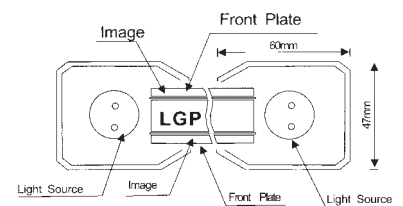

Aluminum frame, clip type, single side, big size

DLA36006

	Frame size mm	Viewing size mm	Thickness mm	Film size mm	Packing size cm	Gross weight kg
	3000*1500	2884*1384	37	2905*1399	3060*90*1560	60
	2400*1200	2284*1084	37	2305*1099	2460*90*1260	40
	1800*1200	1684*1084	37	1705*1099	1860*90*1260	32
B0	1505*1080	1393*968	37	1414*1000	1620*90*1210	24.3